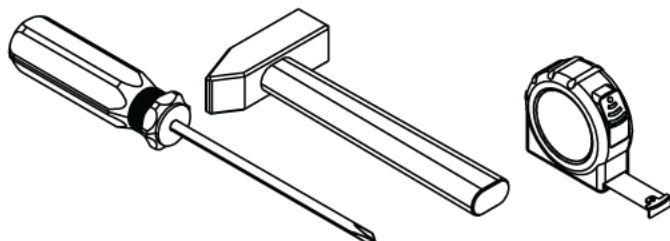

LUCAS

001 / 21/08/2023

WRITING DESK

ART CODE: 132 23 201

bopita®

"BOPITA"
LION INTERNATIONAL B.V.
ENERGIEWEG 1
6662 NS ELST GLD
NEDERLAND
www.bopita.com

		8x30 	7x50 	3,5x13 	6x13 		4x12 
A x 24	B x 24	C x 42	D x 12	E x 18	F x 12	G x 27	H x 3
							
I x 3	J x 6	KL/KP x 3/3		ML/MP x 3/3		IMBUS	

60 min.

STEP - 1

Ax18

Bx17

8x30

Cx18

STEP - 2

Bx1