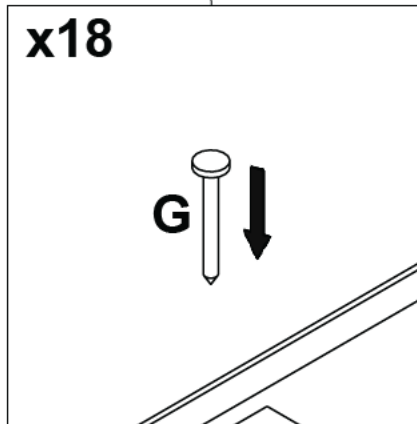

LUCAS

001 / 21/08/2023

WRITING DESK

ART CODE: 132 23 201

bopita®

"BOPITA"
LION INTERNATIONAL B.V.
ENERGIEWEG 1
6662 NS ELST GLD
NEDERLAND
www.bopita.com

		8x30 	7x50 	3,5x13 	6x13 		4x12 
A x 24	B x 24	C x 42	D x 12	E x 18	F x 12	G x 27	H x 3
							
I x 3	J x 6	KL/KP x 3/3		ML/MP x 3/3		IMBUS	

60 min.

STEP - 1

Ax18

Bx17

8x30

Cx18

STEP - 2

Bx1

STEP - 3

STEP - 4

STEP - 5

6x13

Fx12

KL/KPx3/3

STEP - 6

Ax6

Bx6

8x30

Cx24

x6

x6

x24

STEP - 3

STEP - 4