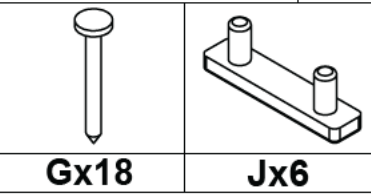

LUCAS

001 / 21/08/2023

WRITING DESK

ART CODE: 132 23 201

bopita®

"BOPITA"
LION INTERNATIONAL B.V.
ENERGIEWEG 1
6662 NS ELST GLD
NEDERLAND
www.bopita.com

		8x30 	7x50 	3,5x13 	6x13 		4x12 
A x 24	B x 24	C x 42	D x 12	E x 18	F x 12	G x 27	H x 3
							
I x 3	J x 6	KL/KP x 3/3		ML/MP x 3/3		IMBUS	

60 min.

STEP - 1

Ax18

Bx17

8x30

Cx18

STEP - 2

Bx1

STEP - 3

STEP - 4

STEP - 5

6x13

Fx12

KL/KPx3/3

STEP - 6

Ax6